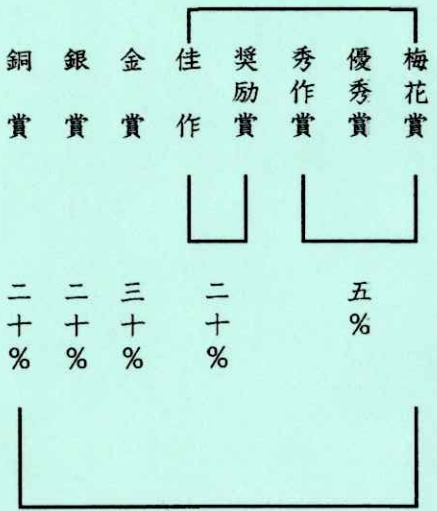

岐阜県教育委員会

岐阜市教育委員会

清原楽社

大玄堂

應天堂

公益財団法人だいしん緑化文化振興財団

褒賞及審査基準

- 審査の適正を期し入賞の公平をはかるため内申請とします。
- 全ての部門は内申の序列を尊重し、上位を審査で決めます。
- 高校・一般と半切の部は全て審査し学生の部より優遇致します。
- 褒賞の序列

特選

五% 審査にて決定

入選

学生の部は内申にて決定

高校・一般と半切の部は
審査にて決定